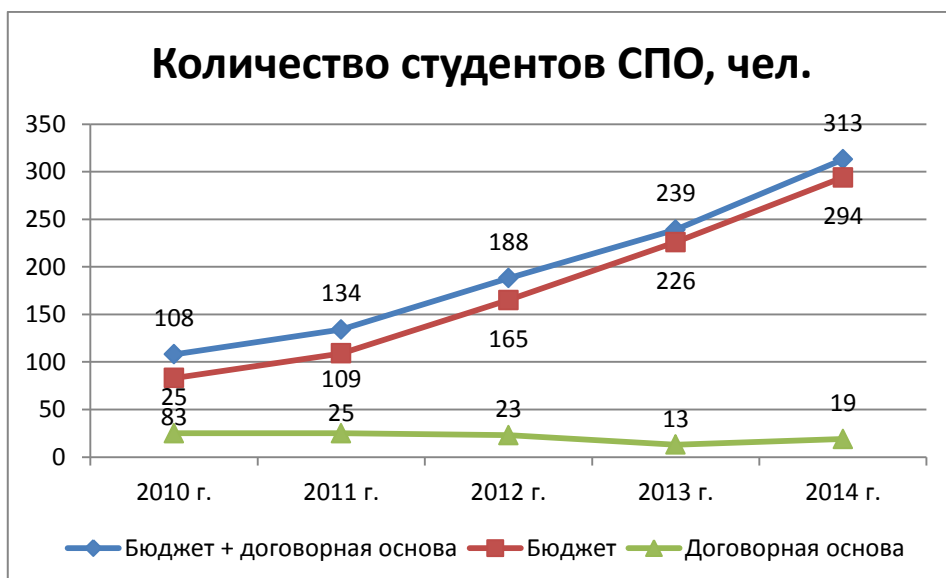

Рост числа студентов, обучающихся в ГГХПИ

Рост числа студентов, обучающихся в ГХПИ (приведенный контингент)

Приведенный контингент студентов (ВПО и СПО), чел.

Приведенный контингент студентов ВПО, чел.

Приведенный контингент студентов СПО, чел.

Рост числа студентов, обучающихся в ГГХПИ (специальности ВПО, бюджет)

Рост числа студентов, обучающихся в ГХПИ, приведенный контингент (специальности СПО)

Рост числа студентов, обучающихся в ГХПИ, приведенный контингент (специальности СПО) бюджет

Рост числа студентов, обучающихся в ГХПИ по укрупненной группе специальностей «Культура и искусство»

Общая численность студентов, обучающихся в ГГХПИ по ВПО (бюджет + внебюджет)

Общая численность студентов, обучающихся в ГХПИ по ВПО (внебюджет)