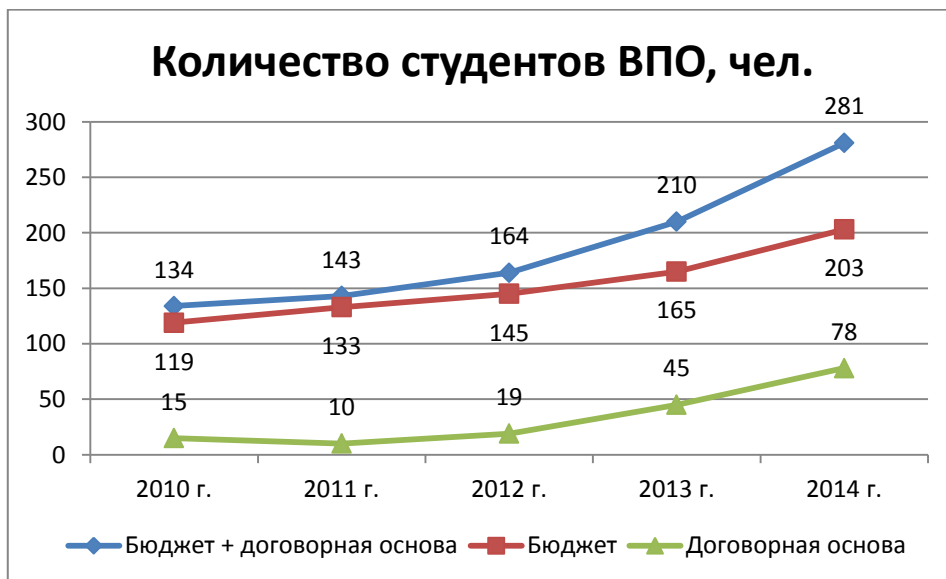

Рост числа студентов, обучающихся в ГГХПИ

Рост числа студентов, обучающихся в ГХПИ (приведенный контингент)

Приведенный контингент студентов (ВПО и СПО), чел.

Приведенный контингент студентов ВПО, чел.

Приведенный контингент студентов СПО, чел.

Рост числа студентов, обучающихся в ГГХПИ (специальности ВПО, бюджет)

Рост числа студентов, обучающихся в ГХПИ, приведенный контингент (специальности СПО)

Рост числа студентов, обучающихся в ГХПИ, приведенный контингент (специальности СПО) бюджет

Рост числа студентов, обучающихся в ГХПИ по укрупненной группе специальностей «Культура и искусство»

Общая численность студентов, обучающихся в ГГХПИ по ВПО (бюджет + внебюджет)

Общая численность студентов, обучающихся в ГХПИ по ВПО (внебюджет)