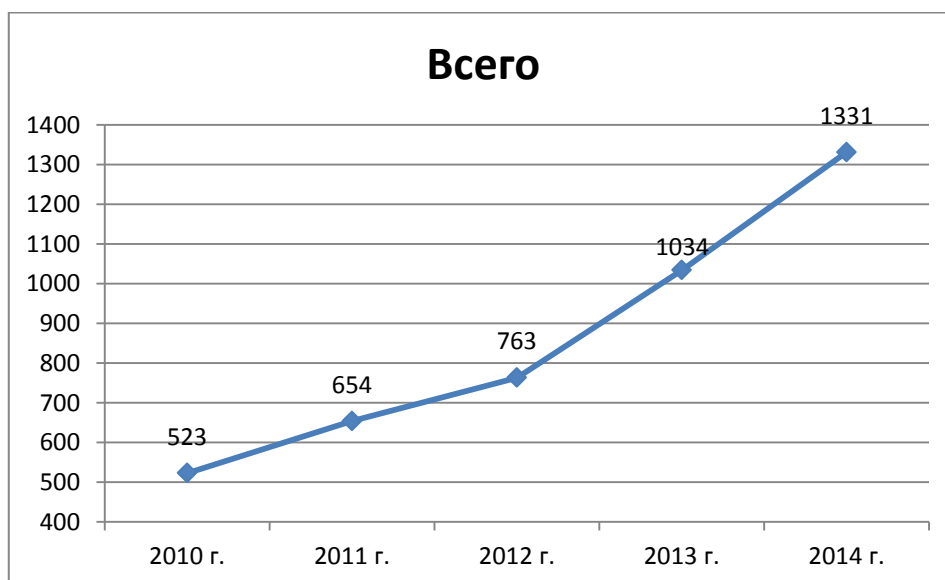

Рост числа студентов, обучающихся в ГГХПИ

Рост числа студентов, обучающихся в ГХПИ (приведенный контингент)

Приведенный контингент студентов (ВПО и СПО), чел.

Приведенный контингент студентов ВПО, чел.

Приведенный контингент студентов СПО, чел.

Рост числа студентов, обучающихся в ГГХПИ (специальности ВПО, бюджет)

Рост числа студентов, обучающихся в ГХПИ, приведенный контингент (специальности СПО)

Рост числа студентов, обучающихся в ГХПИ, приведенный контингент (специальности СПО) бюджет

Рост числа студентов, обучающихся в ГХПИ по укрупненной группе специальностей «Культура и искусство»

Общая численность студентов, обучающихся в ГГХПИ по ВПО (бюджет + внебюджет)

Общая численность студентов, обучающихся в ГХПИ по ВПО (внебюджет)