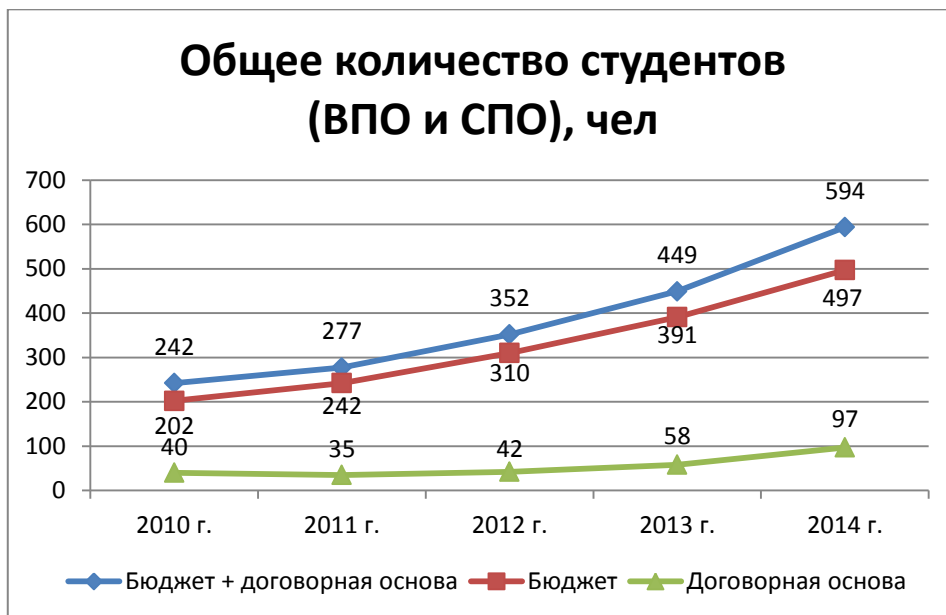

Рост числа студентов, обучающихся в ГГХПИ

Рост числа студентов, обучающихся в ГХПИ (приведенный контингент)

Приведенный контингент студентов (ВПО и СПО), чел.

Приведенный контингент студентов ВПО, чел.

Приведенный контингент студентов СПО, чел.

Рост числа студентов, обучающихся в ГГХПИ (специальности ВПО, бюджет)

Рост числа студентов, обучающихся в ГХПИ, приведенный контингент (специальности СПО)

Рост числа студентов, обучающихся в ГХПИ, приведенный контингент (специальности СПО) бюджет

Рост числа студентов, обучающихся в ГХПИ по укрупненной группе специальностей «Культура и искусство»

Общая численность студентов, обучающихся в ГГХПИ по ВПО (бюджет + внебюджет)

Общая численность студентов, обучающихся в ГХПИ по ВПО (внебюджет)