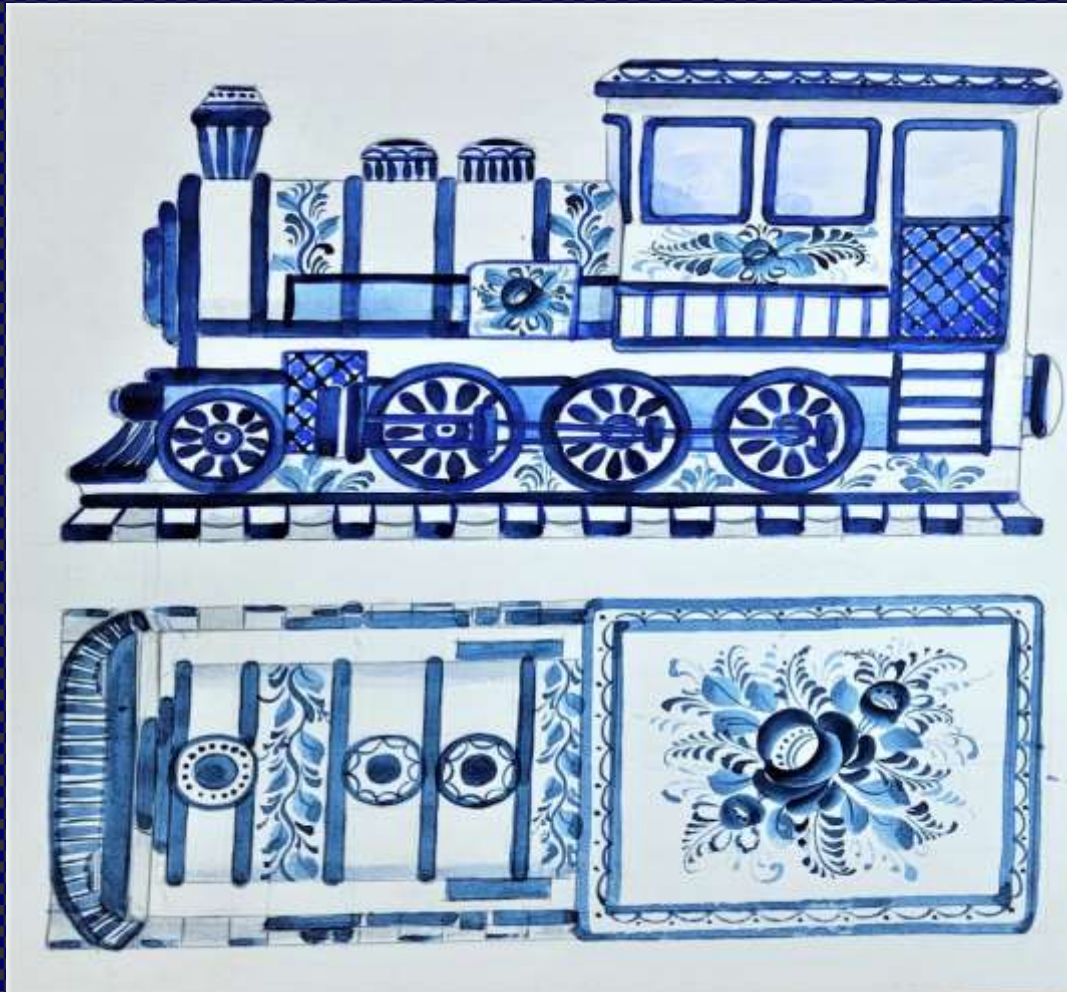

Выставка по итогам конкурса графических эскизов изделий из фарфора на железнодорожную тематику

Номинация
«Графический эскиз изделия плого ассортимента»

Сысоева
Ольга Михайловна
Декоративная ваза
«Летняя дорога»

Номинация
«Графический эскиз изделия плого ассортимента»

Сысоева
Ольга
Михайловна
Декоративные
часы
«Движение
времени»

**Номинация
«Графический эскиз изделия плого ассортимента»**

**Логинова
Надежда
Борисовна
Скульптура
«Гжельский
локомотив»**

Номинация
«Графический эскиз изделия плого ассортимента»

Логинова
Надежда
Борисовна
Скульптура
«Гжельский
паровоз»

Номинация «Графический эскиз изделия плого ассортимента»

Логинова
Надежда
Борисовна
Скульптура
«Паровозик
Гжельский»